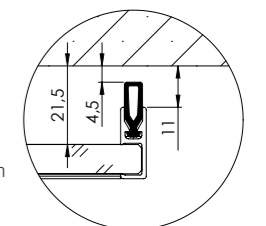

VIelfÄLTIGE ANWENDUNG

KÜCHE

BAD

HOME OFFICE

HOBBYRAUM

DIE TECHNIK – MAXIMAL EFFEKTIV, MINIMAL SICHTBAR

Eine Gummilippe dichtet direkt in die Wandleibung ab.

Eine Gummilippe dichtet an einen, an der Wand montierten Aluminiumwinkel.

Eine Bürste schließt die Tür zum Boden ab.

PRODUKTEIGENSCHAFTEN

- _ passend für Planeo 120
- _ Wandmontage, 1-flügelig
- _ für Glasstärke 8 mm
- _ maximales Glastürmaß: 1100 x 2200 mm
- _ als Standard- und Sondermaß erhältlich
- _ mit Softeinzug erhältlich