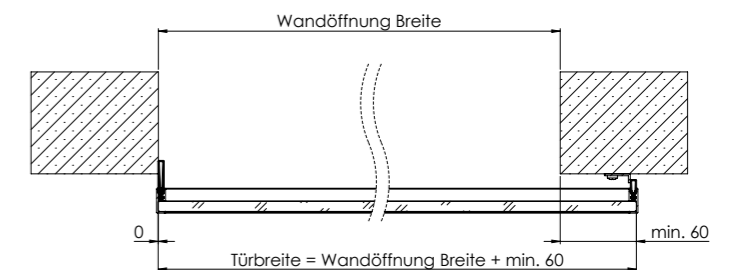

VIelfÄLTIGE ANWENDUNG

KÜCHE

BAD

HOME OFFICE

HOBBYRAUM

DIE TECHNIK – MAXIMAL EFFEKTIV, MINIMAL SICHTBAR

Eine Gummilippe dichtet direkt in die Wandleibung ab.

Eine Gummilippe dichtet an einen, an der Wand montierten Aluminiumwinkel.

Eine Bürste schließt die Tür zum Boden ab.

PRODUKTEIGENSCHAFTEN

- _ passend für Planeo 120
- _ Wandmontage, 1-flügelig
- _ für Glasstärke 8 mm
- _ maximales Glastürmaß: 1100 x 2200 mm
- _ als Standard- und Sondermaß erhältlich
- _ mit Softeinzug erhältlich