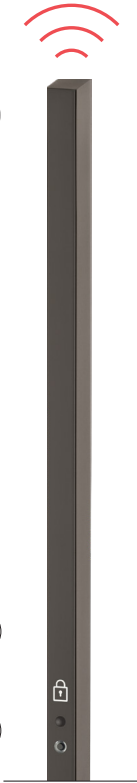

Eine Bürste schließt die Tür zum Boden ab.

PRODUKTEIGENSCHAFTEN

- _ passend für Planeo 120
- _ Wandmontage, 1-flügelig
- _ für Glasstärke 8 mm
- _ maximales Glastürmaß: 1100 x 2200 mm
- _ als Standard- und Sondermaß erhältlich
- _ mit Softeinzug erhältlich

HINWEIS Technisch bedingt hat PLANE0 AIR SILENT einen maximalen Abstand von 4,5 mm von der Wand. Abstandsets für z.B. Montage vor Sockelleisten sind separat erhältlich.

Einfacher
verkauft mit guten
Beratungs-Tools:
**Broschüre
PLANEO AIR**

NEU

PLANEO AIR SILENT

INNOVATION
2020

PLANEO AIR SILENT
Edelstahl matt

PLANEO AIR SILENT
Kaschmirgrau

PLANEO AIR SILENT
Graphitschwarz

GRIFFSTANGE PLANEO SMART2LOCK

NEU

smart2lock
by GRIFFWERK

INTEGRIERTE SCHLIESSTECHNIK

- _ ungestört per Knopfdruck – Privatsphäre bei Schiebetüren
- _ komfortable 1-Hand-Bedienung
- _ einfache Notentriegelung und mechanische Paniköffnung
- _ passend für alle PLANEO 120 und nachrüstbar
- _ Besetzt-Anzeige durch LED
- _ sehr lange Batterielaufzeit
- _ ohne Elektromog