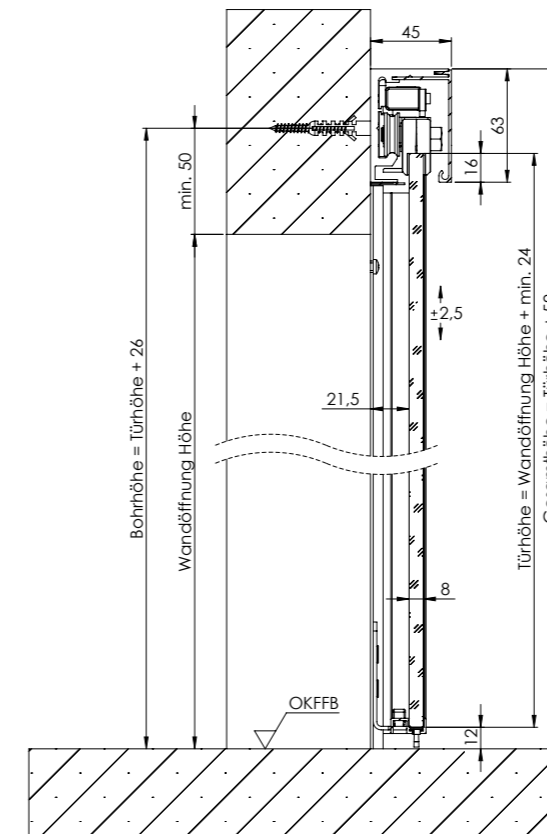

Eine Bürste schließt die Tür zum Boden ab.

PRODUKTEIGENSCHAFTEN

- _ passend für Planeo 120
- _ Wandmontage, 1-flügelig
- _ für Glasstärke 8 mm
- _ maximales Glastürmaß: 1100 x 2200 mm
- _ als Standard- und Sondermaß erhältlich
- _ mit Softeinzug erhältlich