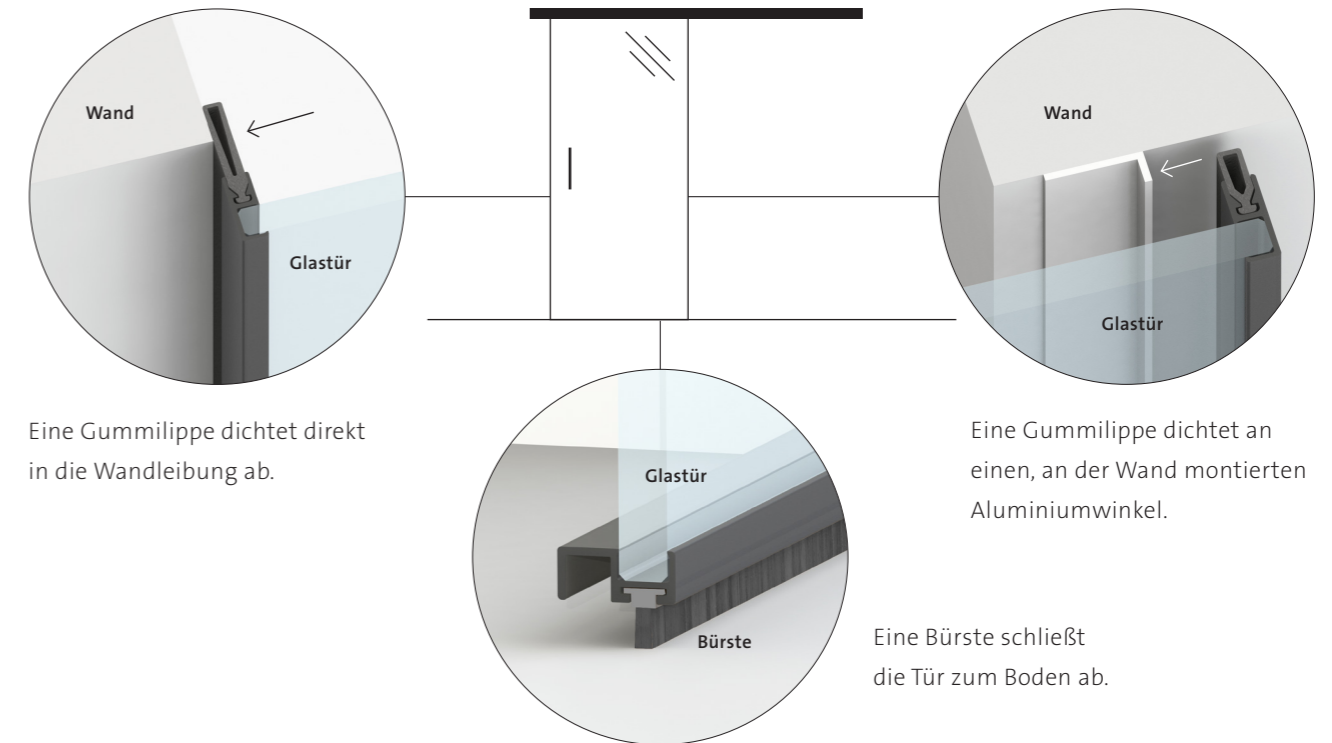

VIelfÄLTIGE ANWENDUNG

KÜCHE

BAD

HOME OFFICE

HOBBYRAUM

DIE TECHNIK – MAXIMAL EFFEKTIV, MINIMAL SICHTBAR

Eine Gummilippe dichtet direkt in die Wandleibung ab.

Eine Gummilippe dichtet an einen, an der Wand montierten Aluminiumwinkel.

Eine Bürste schließt die Tür zum Boden ab.

PRODUKTEIGENSCHAFTEN

- _ passend für Planeo 120
- _ Wandmontage, 1-flügelig
- _ für Glasstärke 8 mm
- _ maximales Glastürmaß: 1100 x 2200 mm
- _ als Standard- und Sondermaß erhältlich
- _ mit Softeinzug erhältlich