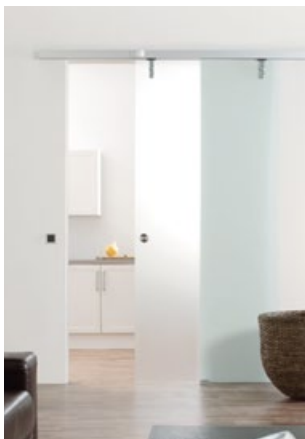

Die automatische Schiebetür verbindet elegante Optik mit moderner und sicherer Magnettechnologie.

CS 80 MAGNEO: AUTOMATISCH, LEISE, SICHER

Intelligente Technik für barrierefreies Wohnen

Die automatische Schiebetür CS 80 MAGNEO verbindet elegante Optik mit moderner Magnettechnologie. Der energiesparende Automatantrieb öffnet

die Tür komfortabel, leise und sicher – einfach per Fernbedienung, Taster oder Bewegungsmelder.

Vielseitiger, moderner und komfortabler lässt sich barrierefreies Wohnen kaum realisieren.

Ihre Vorteile

- Automatisches Öffnen und Schließen
- Einfache, auch nachträgliche Montage
- Leise und sichere Technik