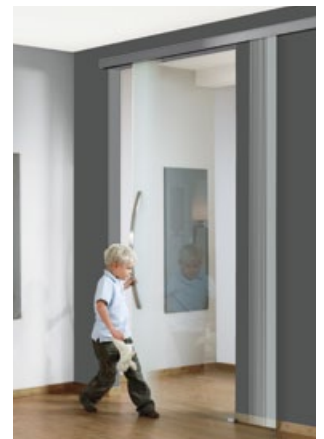

Die hochwertige Technik, die einen ruhigen Lauf ohne Bodenschiene ermöglicht, verbirgt sich hinter der filigranen Laufschiene aus Aluminium.

Ihre Vorteile

- Flexible Montage an Mauerwerk oder Glas
- Ohne Bodenschiene/ barrierefrei
- Große Wahlmöglichkeiten durch Farbvielfalt

Geringe Abmessungen: Die komplette Technik ist in die Laufschiene integriert.

DORMOTION fängt beim Öffnen und Schließen den Schwung der Tür auf und lässt sie sanft und leise in ihre jeweilige Endposition gleiten.

Laufschiene eine Stoppfunktion integriert, die beim Öffnen und Schließen den Schwung der Tür auffängt – sanft und leise gleitet sie in ihre Endposition.

Ihre Vorteile

- Stoppfunktion mit Selbsteinzug
- Leise und sicher durch Dämpfung
- Ohne Bodenschiene/ barrierefrei